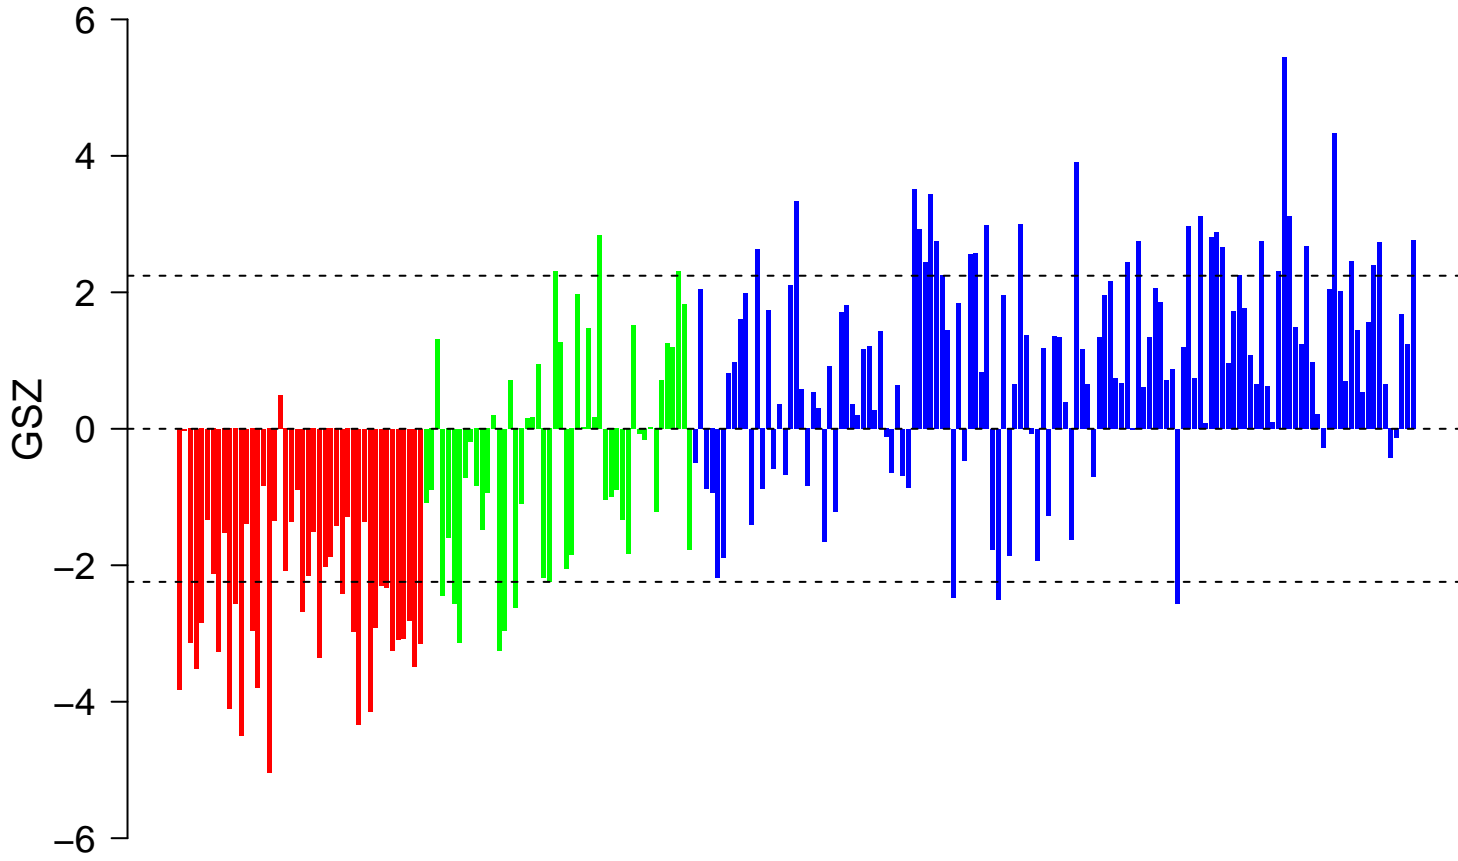

# Subero\_T-PLL\_hypo\_meth

# Subero\_T-PLL\_hypo\_meth

■ on  
■ -  
□ off